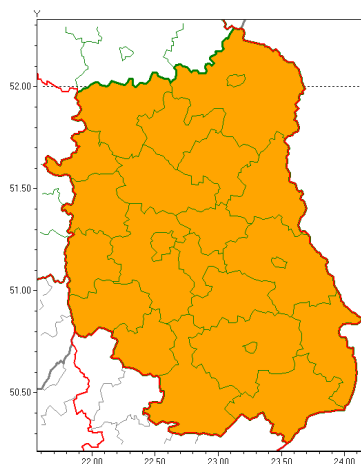

Zasięg ostrzeżeń w województwie

Burze z gradem  
2019-05-20 08:00

**WOJEWÓDZTWO LUBELSKIE**  
**OSTRZEŻENIA METEOROLOGICZNE ZBIORCZO NR 42**  
**WYKAZ OBOWIĄZUJĄCYCH OSTRZEŻEŃ**  
**o godz. 08:00 dnia 20.05.2019**

Zjawisko/Stopień zagrożenia	Burze z gradem/2
Obszar (w nawiasie numer ostrzeżenia dla powiatu)	powiaty: bialski(30), Biała Podlaska(30), biłgorajski(28), Chełm(32), chełmski(32), hrubieszowski(31), janowski(28), krasnostawski(29), krańcicki(29), lubartowski(29), lubelski(30), Lublin(30), Łęczycki(29), łukowski(28), opolski(30), parczewski(29), puławski(28), radzycki(29), rycki(28), widnicki(29), tomaszowski(30), włodawski(29), zamojski(29), Zamość (29)
Ważność	od godz. 13:00 dnia 20.05.2019 do godz. 21:00 dnia 20.05.2019
Prawdopodobieństwo	80%
Przebieg	Prognozuje się wystąpienie burz z opadami deszczu miejscami od 30 mm do 40 mm oraz porywami wiatru do 80 km/h. Miejscami grad.
SMS	IMGW-PIB OSTRZEŻENIA: BURZE Z GRADEM/2 lubelskie (wszystkie powiaty) od 13:00/20.05 do 21:00/20.05.2019 deszcz 30-40 mm, porywy 80 km/h. Dotyczy powiatów: wszystkie powiaty.
RSO	Woj. lubelskie (wszystkie powiaty), IMGW-PIB wydał ostrzeżenie drugiego stopnia o burzach z gradem
Uwagi	Brak.
Dyżurny synoptyk IMGW-PIB	Kamil Walczak